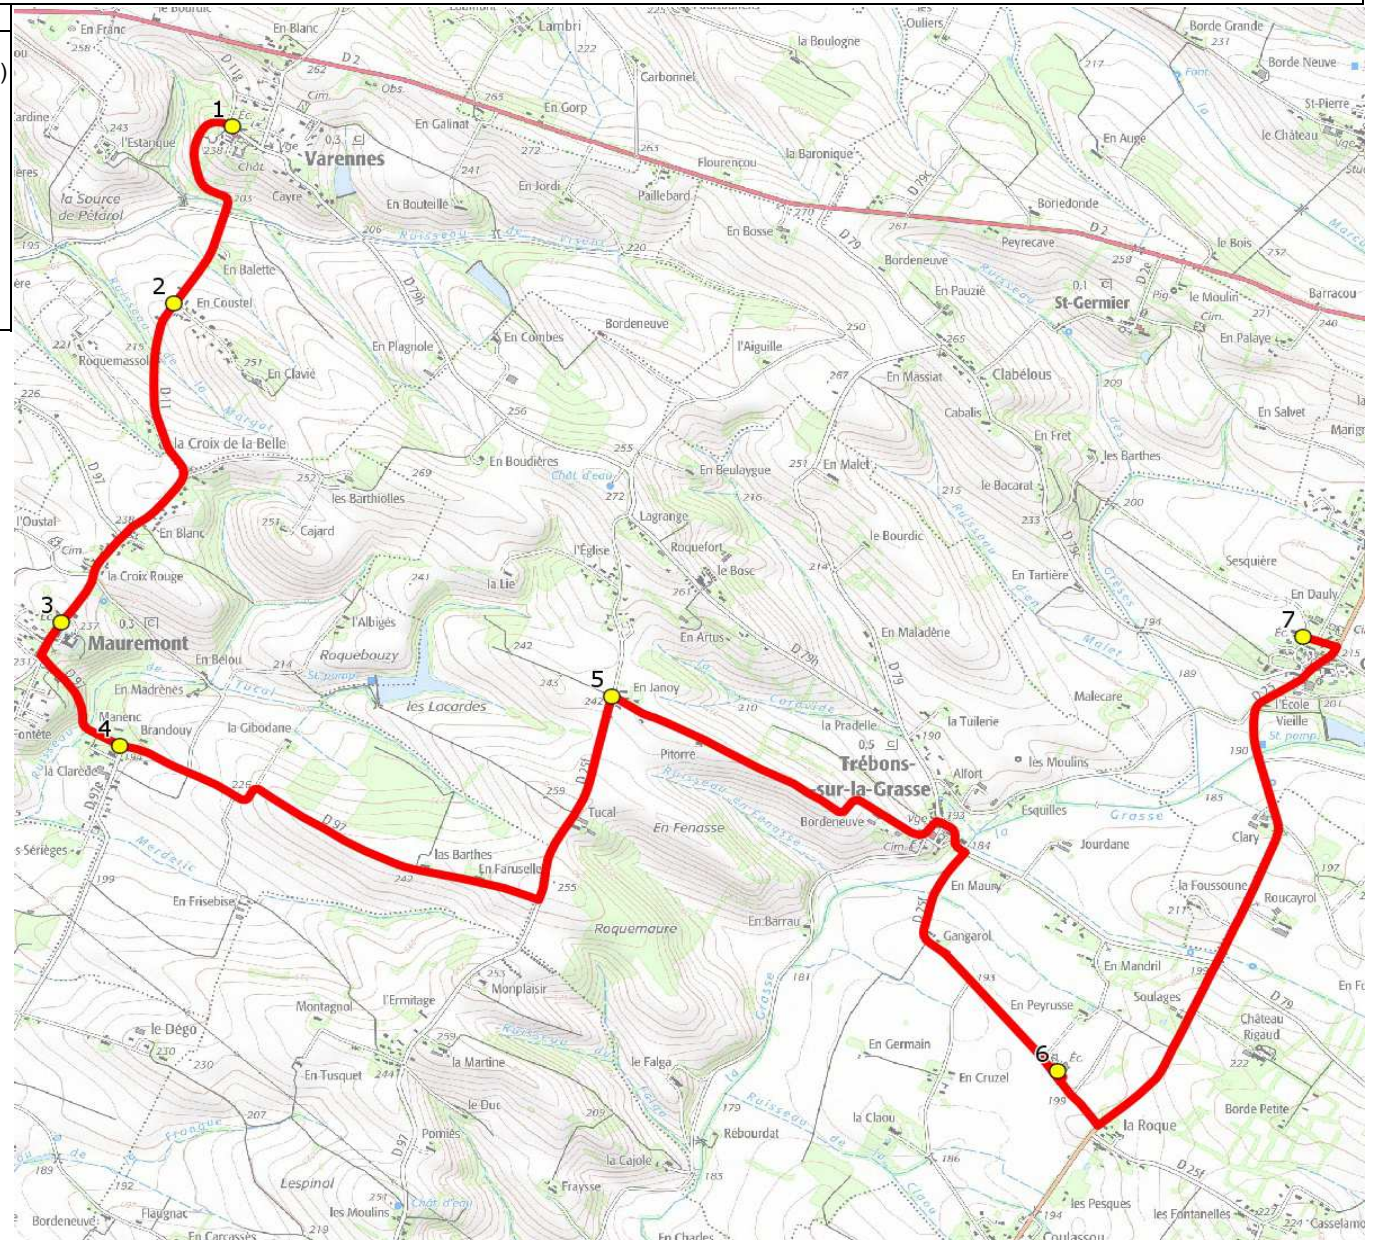

Mise à jour : 04/01/2021

Ligne : RPI MAUREMONT-TREBONS-CESSELES

Ligne N° : S3402

Marché (année de notification-durée) : 2016-7

Transporteur : TRANSPORTS EN LAURAGAIS

Km en charge : 12 Km

Nombre de places assises : 59 pl

Sous-traitant :

Année : 2014

ITINERAIRE INDICATIF (ALLER)		LMMJV--
VARENNES		
1. Ecole		08:25 (1,2)
2. Atribus _En Clavié		08:26
MAUREMONT		
3. Ecole		08:30 (3)
4. Atribus _Manenc		08:34
TREBONS-SUR-LA-GRASSE		
5. RD25f/En Janoy		08:38 (2)
6. Ecole		08:43 (4)
CESSELES		
7. Ecole		08:50

Renvoi/Nota :

1 : CE1, CE2

2 : Accompagnatrice

3 : CP

4 : Mat 1, 2 & 3

DIRECTION DES TRANSPORTS

Mise à jour : 04/01/2021 Marché (année de notification-durée) : 2016-7 Nombre de places assises : 59 pl	Ligne : RPI MAUREMONT-TREBONS-CESSALES Transporteur : TRANSPORTS EN LAURAGAIS Sous-traitant :	Ligne N° : S3402 Km en charge : 13 Km Année : 2014
---	---	--

ITINERAIRE INDICATIF (RETOUR)	LM-JV--	Merc
CESSALES		
1. Ecole	16:20	12:00
TREBONS-SUR-LA-GRASSE		
2. Ecole	16:30	12:09
3. L'Eglise	16:34	12:13
4. RD25f/En Janoy	16:35	12:14
MAUREMONT		
5. RD97/Manenc	16:39	12:18
6. Ecole	16:43	12:22
VARNENNES		
7. RD11/En Clavié	16:47	12:26
8. Ecole	16:48	12:27