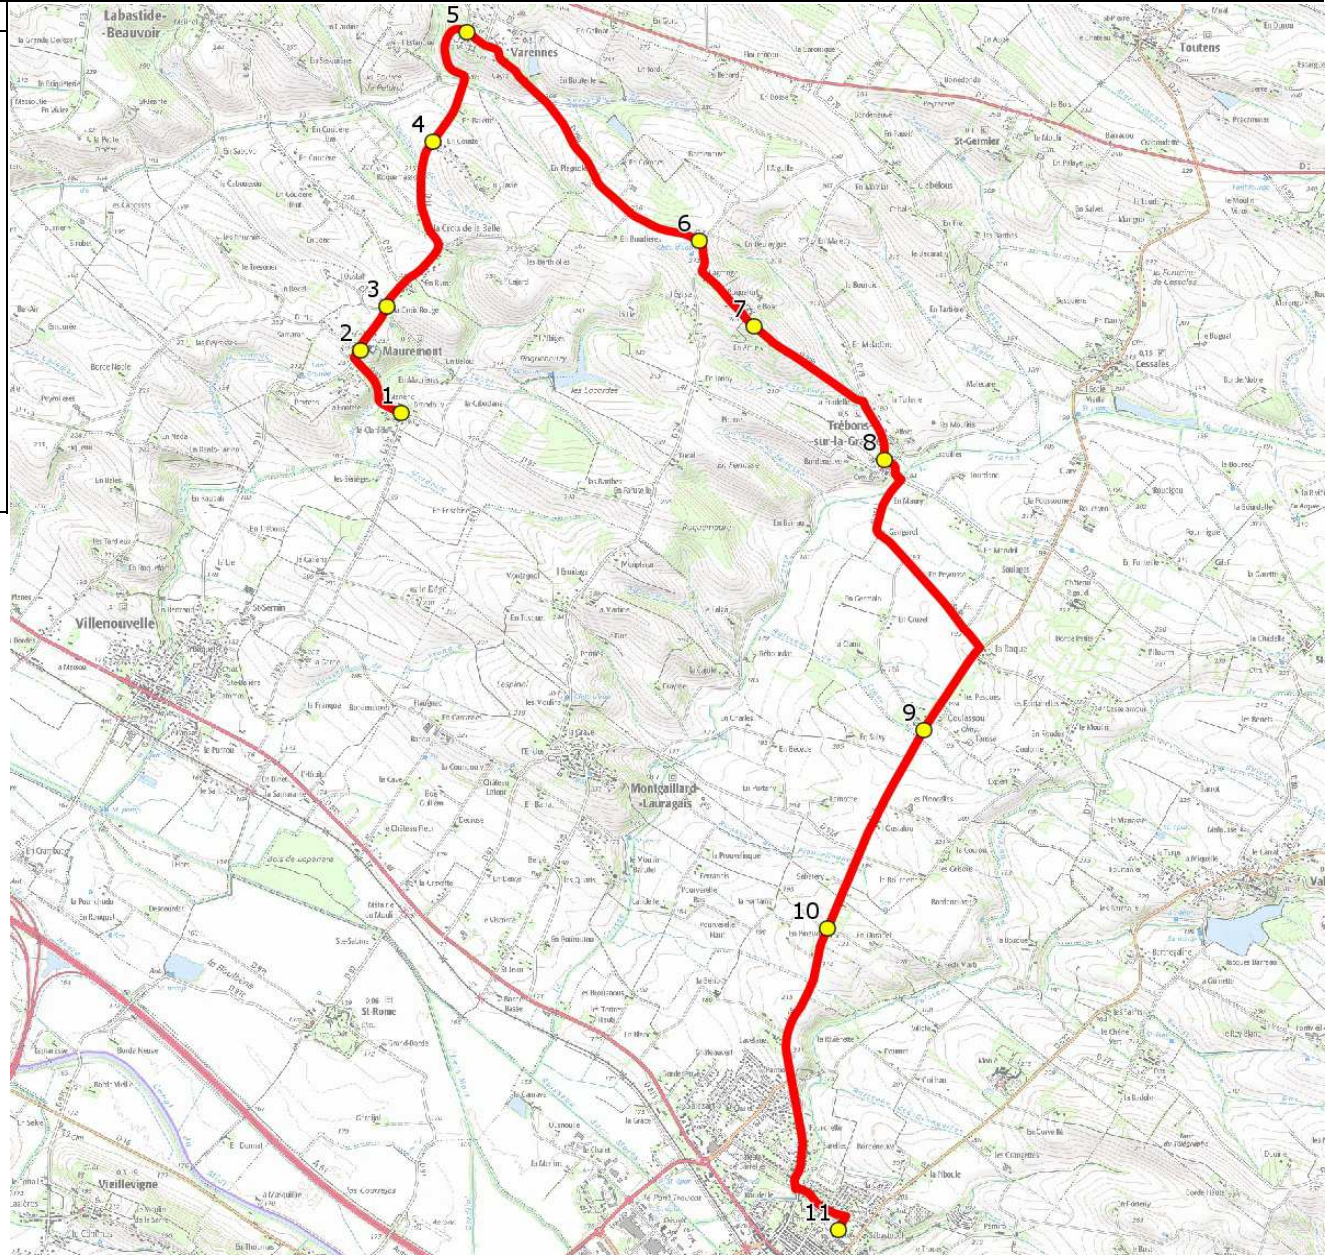

Mise à jour : 01/03/2021	Ligne : MAUREMONT-COLLEGE VILLEFRANCHE LGS	Ligne N° : S3165
Marché (année de notification-durée) : 2016-7	Transporteur : TRANSPORTS EN LAURAGAIS	Km en charge : 14 Km
Nombre de places assises : 59 pl	Sous-traitant :	Année : 2014

ITINERAIRE INDICATIF (ALLER)	LMMJV--
MAUREMONT	
1. RD97/Manenc	07:45
2. Aribus _Square	07:46
3. Aribus _Croix rouge	07:47
VARENNES	
4. RD11/En Clavié	07:49
5. ABCD 1101 Ecoles	07:51
TREBONS-SUR-LA-GRASSE	
6. RD79h/Château d'Eau	07:55
7. RD79h/Le Bosc	07:56
8. ABCDn0312 Village	07:59
9. RD25/Coulassou	08:03
MONTGAILLARD-LAURAGAIS	
10. RD25/Pech Marti	08:05
VILLEFRANCHE-DE-LAURAGAIS	
11. Collège Jules Ferry	08:10

Mise à jour : 01/03/2021	Ligne : MAUREMONT-COLLEGE VILLEFRANCHE LGS	Ligne N° : S3165
Marché (année de notification-durée) : 2016-7	Transporteur : TRANSPORTS EN LAURAGAIS	Km en charge : 17 Km
Nombre de places assises : 59 pl	Sous-traitant :	Année : 2014

ITINERAIRE INDICATIF (RETOUR)	LM-JV--	Merc
VILLEFRANCHE-DE-LAURAGAIS		
1. Collège Jules Ferry	17:15	12:30
MONTGAILLARD-LAURAGAIS		
2. RD25/Pech Marti	17:19	12:34
TREBONS-SUR-LA-GRASSE		
3. RD25/Coulassou	17:21	12:36
4. ABCDn0312 Village	17:25	12:40
MAUREMONT		
5. RD97/Manenc	17:37	12:52
6. Abribus _Square	17:39	12:54
7. Abribus _Croix rouge	17:40	12:55
VARENNES		
8. RD11/En Clavié	17:43	12:58
9. ABCD 1101 Ecoles	17:45	13:00
TREBONS-SUR-LA-GRASSE		
10. RD79h/Château d'Eau	17:50	13:05
11. RD79h/Le Bosc	17:51	13:06