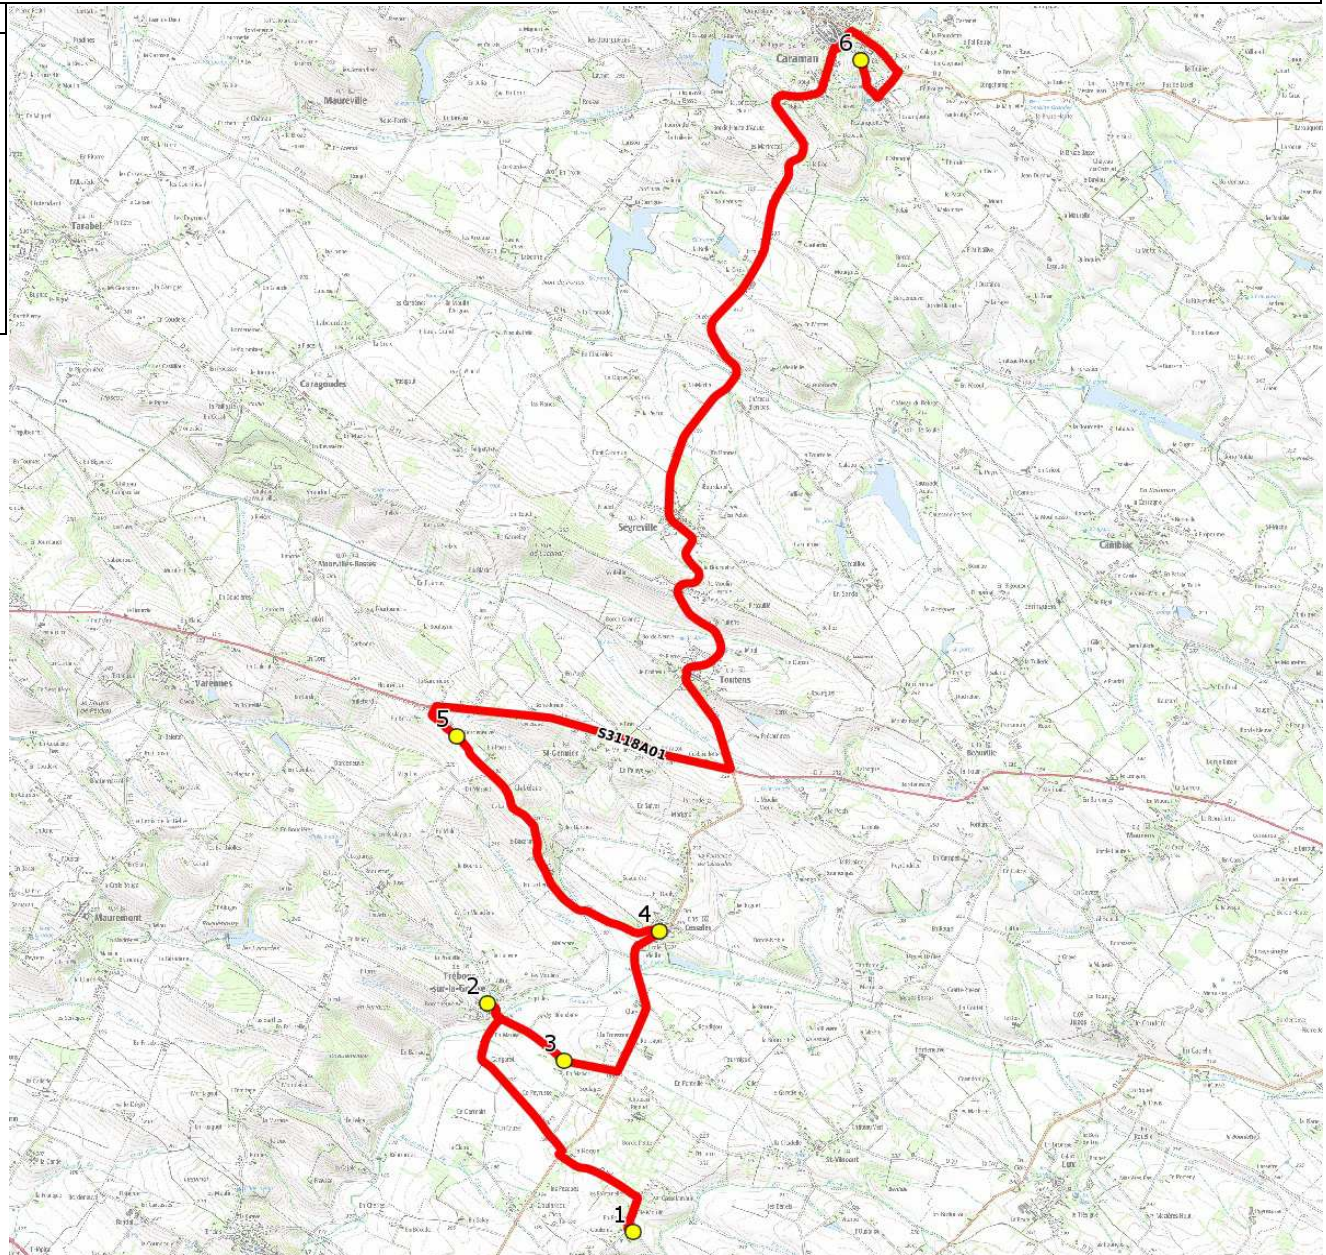

Mise à jour : 01/08/2021

Marché (année de notification-durée) : 2021-2

Nombre de places assises : 22 pl

Ligne : TREBONS SUR LA GRASSE-COLLEGE CARAMAN

Transporteur : TRANSPORTS EN LAURAGAIS

Sous-traitant :

Ligne N° : S3118

Km en charge : 21 Km

Année : 2018

ITINERAIRE INDICATIF (ALLER)

LMMJV--

TREBONS-SUR-LA-GRASSE

1. RD25f/Coulome/Roudes	07:45
2. ABCDn0312 Village	07:50
3. RD79/Peyrusse	07:52
CESSALES	
4. RD25/RD79c/Ancienne Mairie	07:55
SAINT-GERMIER	
5. RD79/Bordeneuve	08:00
CARAMAN	
6. Collège François Mitterrand	08:20

Mise à jour : 01/08/2021	Ligne : TREBONS SUR LA GRASSE-COLLEGE CARAMAN	Ligne N° : S3118
Marché (année de notification-durée) : 2021-2	Transporteur : TRANSPORTS EN LAURAGAIS	Km en charge : 20 Km
Nombre de places assises : 22 pl	Sous-traitant :	Année : 2018

ITINERAIRE INDICATIF (RETOUR)	LM-JV--	Merc
CARAMAN		
1. Collège François Mitterrand	17:10	13:30
SAINT-GERMIER		
2. RD79/Bordeneuve	17:30	13:50
CESSALES		
3. RD25/RD79c/Ancienne Mairie	17:35	13:55
TREBONS-SUR-LA-GRASSE		
4. RD79/Peyrusse	17:38	13:58
5. ABCDn0312 Village	17:40	14:00
6. RD25f/Coulome/Roudes	17:45	14:05