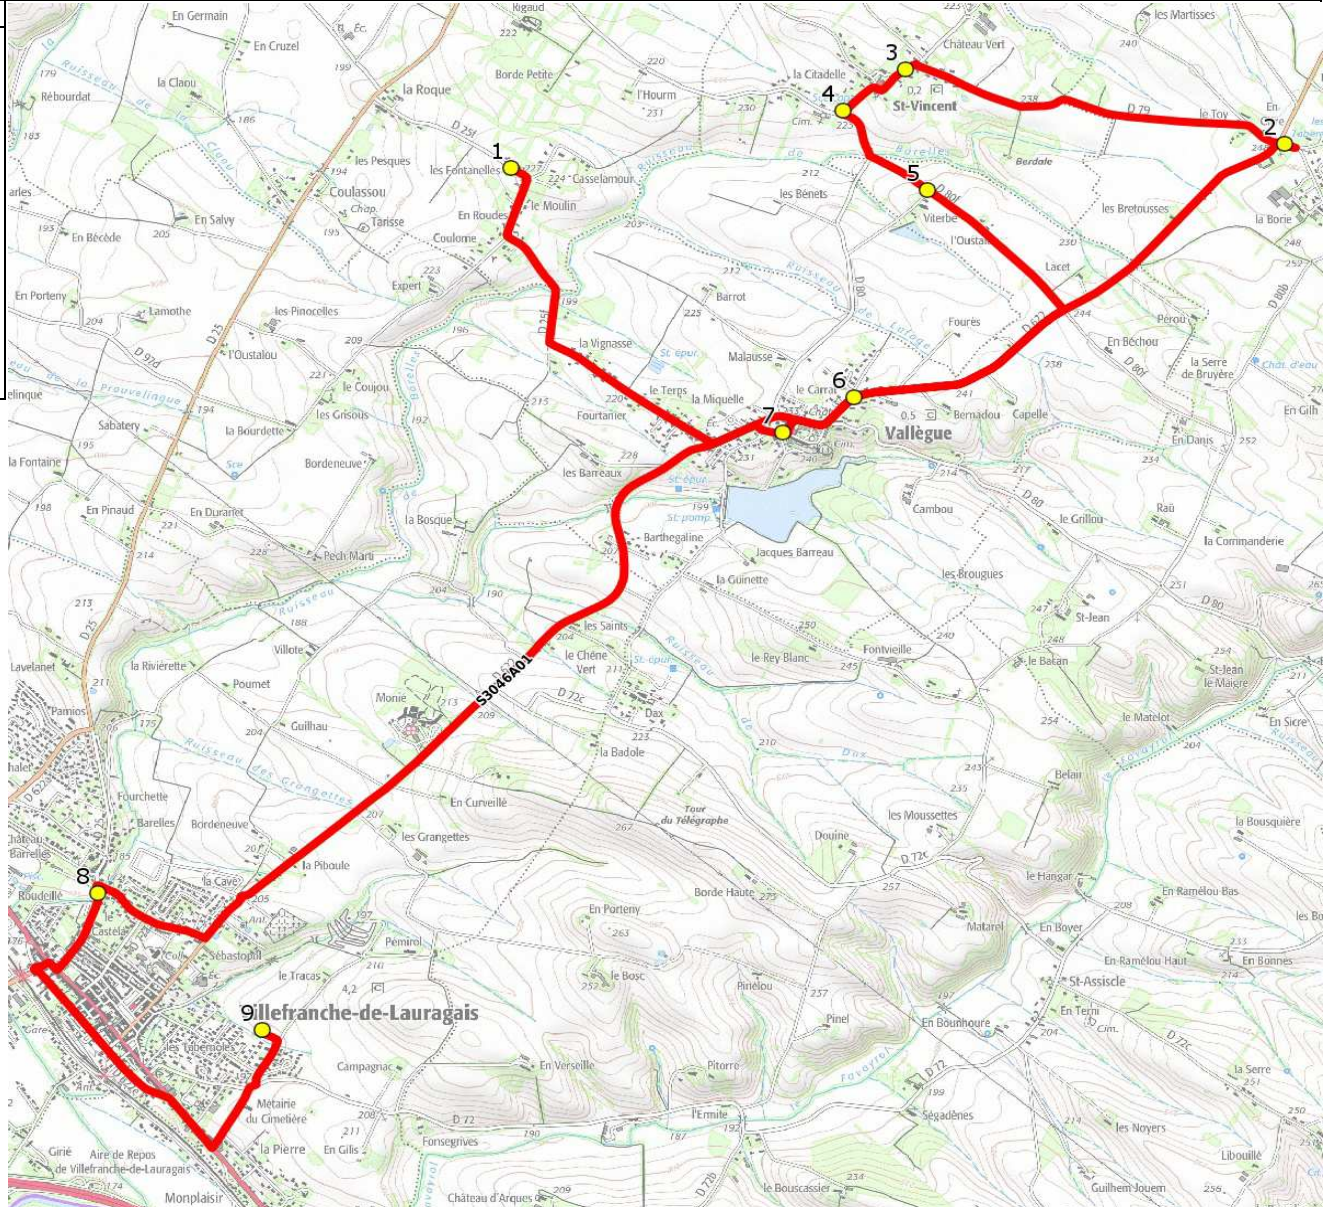

Mise à jour : 10/09/2020	Ligne : LUX-LYCEE VILLEFRANCHE LGS	Ligne N° : S3046
Marché (année de notification-durée) : 2016-7	Transporteur : TRANSPORTS EN LAURAGAIS	Km en charge : 17 Km
Nombre de places assises : 59 pl	Sous-traitant :	Année : 2014

ITINERAIRE INDICATIF (ALLER)	LMMJV--
1. RD25f/Le Moulin	07:10
2. Abrisbus _Vierge	07:17
3. Abrisbus _Village	07:20
4. Abrisbus _Village	07:21
5. Ch Viterbe n°4/Viterbe	07:23
6. Abrisbus _Laoujole	07:26
7. Village	07:27
8. RD25/n°1 Pont de Barelles	07:33
9. Abrisbus Lycée	07:40

Mise à jour : 10/09/2020
 Marché (année de notification-durée) : 2016-7
 Nombre de places assises : 59 pl

Ligne : LUX-LYCEE VILLEFRANCHE LGS
 Transporteur : TRANSPORTS EN LAURAGAIS
 Sous-traitant :

Ligne N° : S3046
 Km en charge : 15 Km
 Année : 2014

ITINERAIRE INDICATIF (RETOUR)	LM-JV--	Merc
VILLEFRANCHE-DE-LAURAGAIS		
1. Atribus Lycée	18:10	13:20
2. RD25/n°1 Pont de Barelles	18:17	13:27
TREBONS-SUR-LA-GRASSE		
3. RD25f/Le Moulin	18:23	13:33
VALLEGUE		
4. Atribus_Village	18:25	13:35
5. Laoujole	18:26	13:36
LUX		
6. Atribus_Vierge	18:31	13:41
SAINT-VINCENT		
7. Atribus_Village	18:34	13:44
8. Atribus_Village	18:35	13:45
VALLEGUE		
9. Ch Viterbe n°4/Viterbe	18:36	13:46