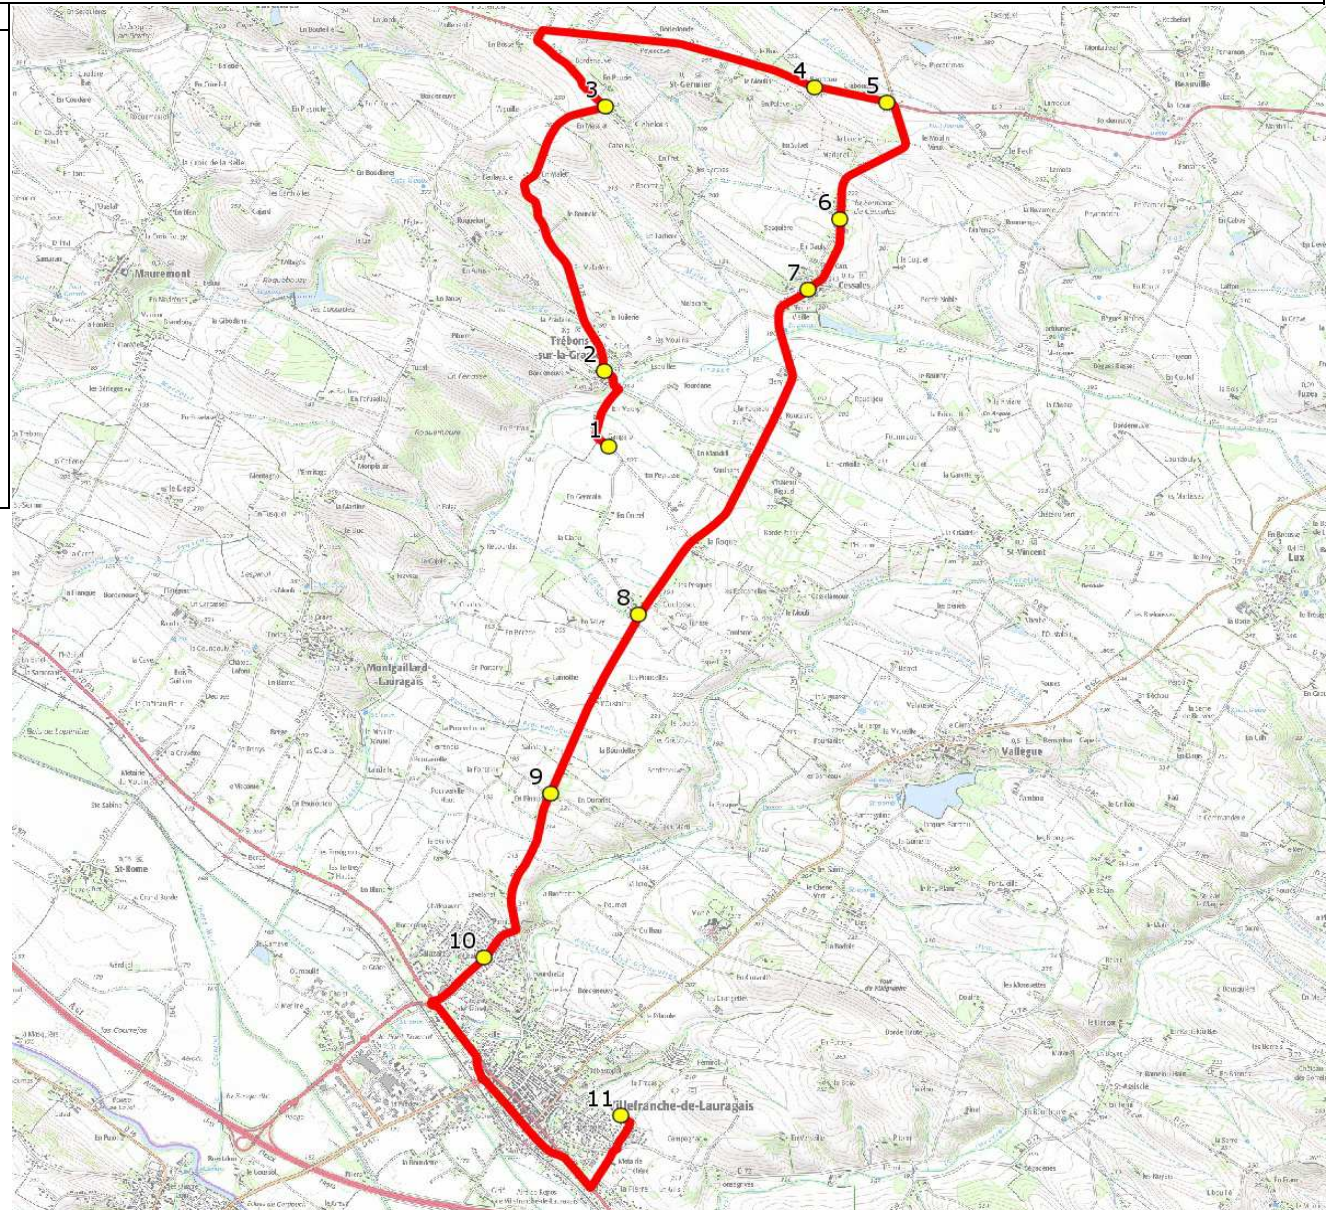

Mise à jour : 07/12/2020	Ligne : ST GERMIER-VILLEFRANCHE-LYC VILF LGS	Ligne N° : S3045
Marché (année de notification-durée) : 2016-7	Transporteur : TRANSPORTS EN LAURAGAIS	Km en charge : 18 Km
Nombre de places assises : 59 pl	Sous-traitant :	Année : 2014

ITINERAIRE INDICATIF (ALLER)	LMMJV--
TREBONS-SUR-LA-GRASSE	
1. RD25f/Gangarol	07:15
2. Village	07:16
SAINTE-GERMIER	
3. RD79/RD79c/En Massiat	07:20
TOUTENS	
4. Poteaux Baracou	07:25
5. Abrisbus Craboudette	07:26
CESSALES	
6. Abrisbus _Fontaine de Cessales	07:28
7. RD25/RD79c/Ancienne Mairie	07:29
TREBONS-SUR-LA-GRASSE	
8. Abrisbus _Coulassou	07:33
MONTGAILLARD-LAURAGAIS	
9. RD25/Pech Marti	07:35
VILLEFRANCHE-DE-LAURAGAIS	
10. Abrisbus _Le Pamios	07:38
11. Abrisbus Lycée	07:45

Mise à jour : 07/12/2020

Marché (année de notification-durée) : 2016-7

Nombre de places assises : 59 pl

Ligne : ST GERMIER-VILLEFRANCHE-LYC VILF LGS

Transporteur : TRANSPORTS EN LAURAGAIS

Sous-traitant :

Ligne N° : S3045

Km en charge : 16 Km

Année : 2014

ITINERAIRE INDICATIF (RETOUR)	LM-JV--	Merc
VILLEFRANCHE-DE-LAURAGAIS		
1. Aribus Lycée	18:10	13:20
2. Le Pamios	18:16	13:26
MONTGAILLARD-LAURAGAIS		
3. RD25/Pech Marti	18:21	13:31
TREBONS-SUR-LA-GRASSE		
4. Coulassou	18:24	13:34
5. RD25f/Gangarol	18:28	13:38
6. Village	18:30	13:40
SAINT-GERMIER		
7. RD79/RD79c/En Massiat	18:34	13:44
TOUTENS		
8. Poteaux Baracou	18:39	13:49
9. Aribus Craboudette	18:41	13:51
CESSALES		
10. Aribus _Fontaine de Cessales	18:44	13:54
11. RD25/RD79c/Ancienne Mairie	18:45	13:55